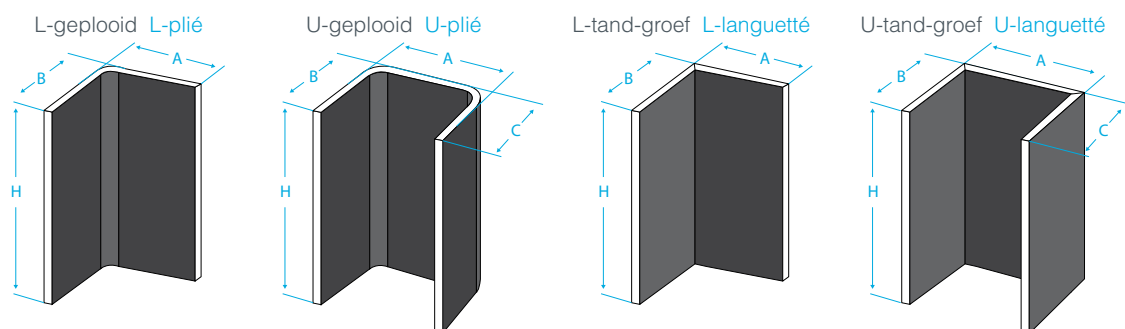

MAATWERK MOGELIJK
SUR-MESURE POSSIBLE

Voorbeelden van opstellingen
Exemples de configurations

Beschikbare kleuren
Couleurs disponibles