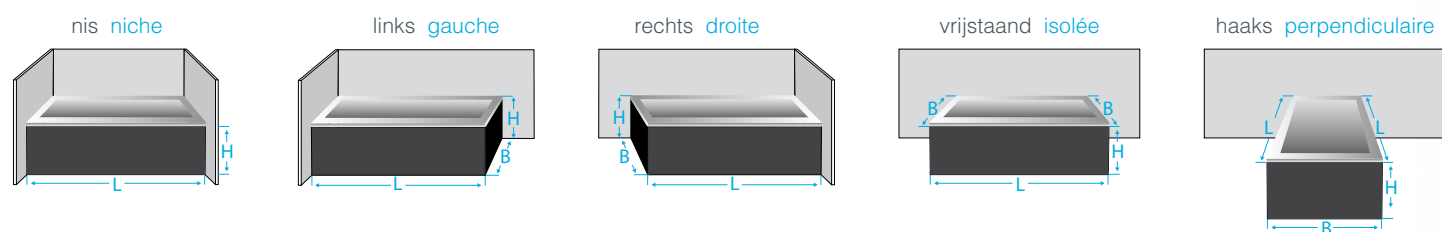

MAATWERK MOGELIJK
SUR-MESURE POSSIBLE

Voorbeelden van opstellingen
Exemples de configurations

Beschikbare kleuren
Couleurs disponibles