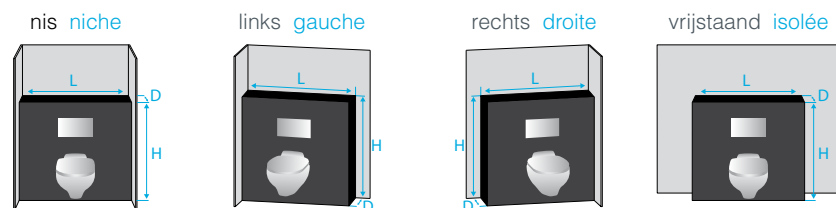

MAATWERK MOGELIJK
SUR-MESURE POSSIBLE

Voorbeelden van opstellingen
Exemples de configurations

Beschikbare kleuren
Couleurs disponibles