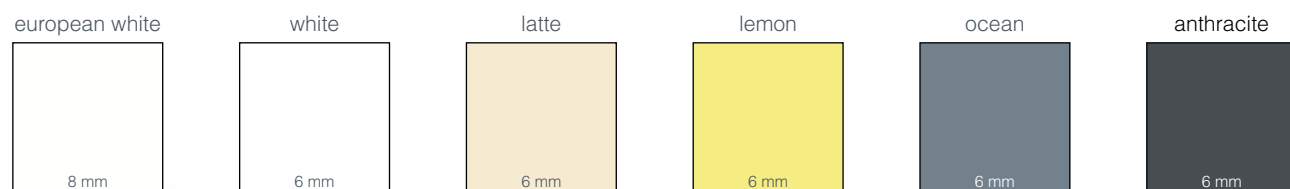

ACRYMUR
douche&parois douche&spatwanden

ACRYMUR.COM

Stempel van uw ACRYMUR-dealer / Cachet de votre dealer ACRYMUR

acrylaatwanden
WATERPROOF
INTERIOR SOLUTIONS
parois en acrylate

ACRYMUR
douche&parois douche&spatwanden